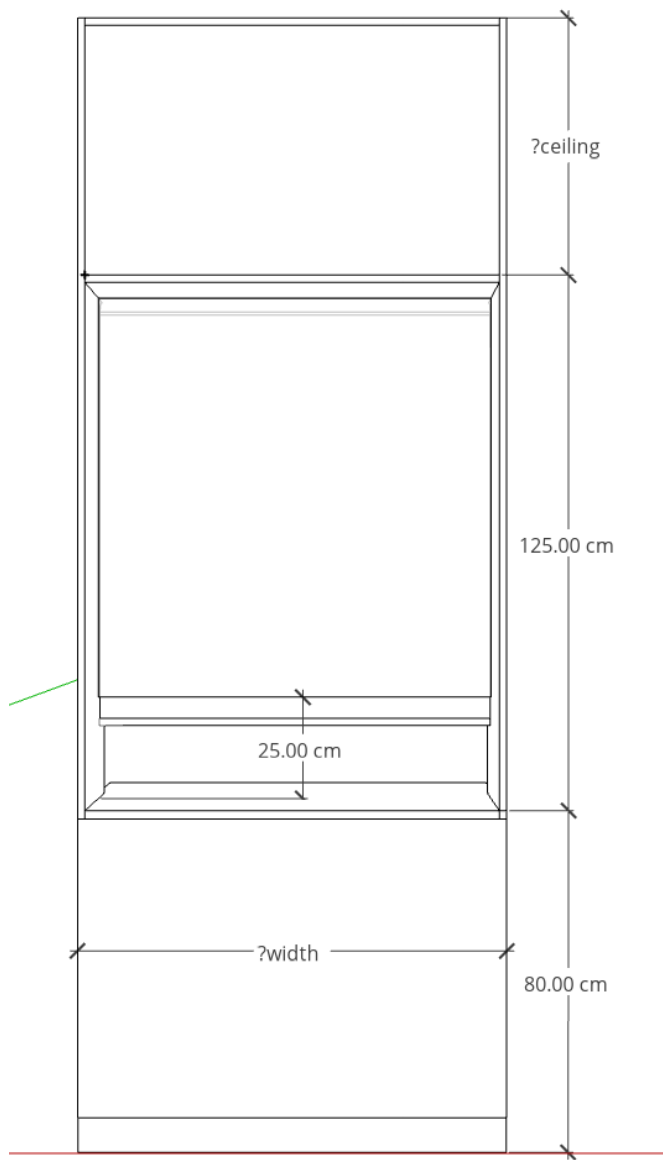

光田綜合醫院向上院區 智慧領藥櫃草圖

(取藥端)

(領藥端)

管藥常備窗口