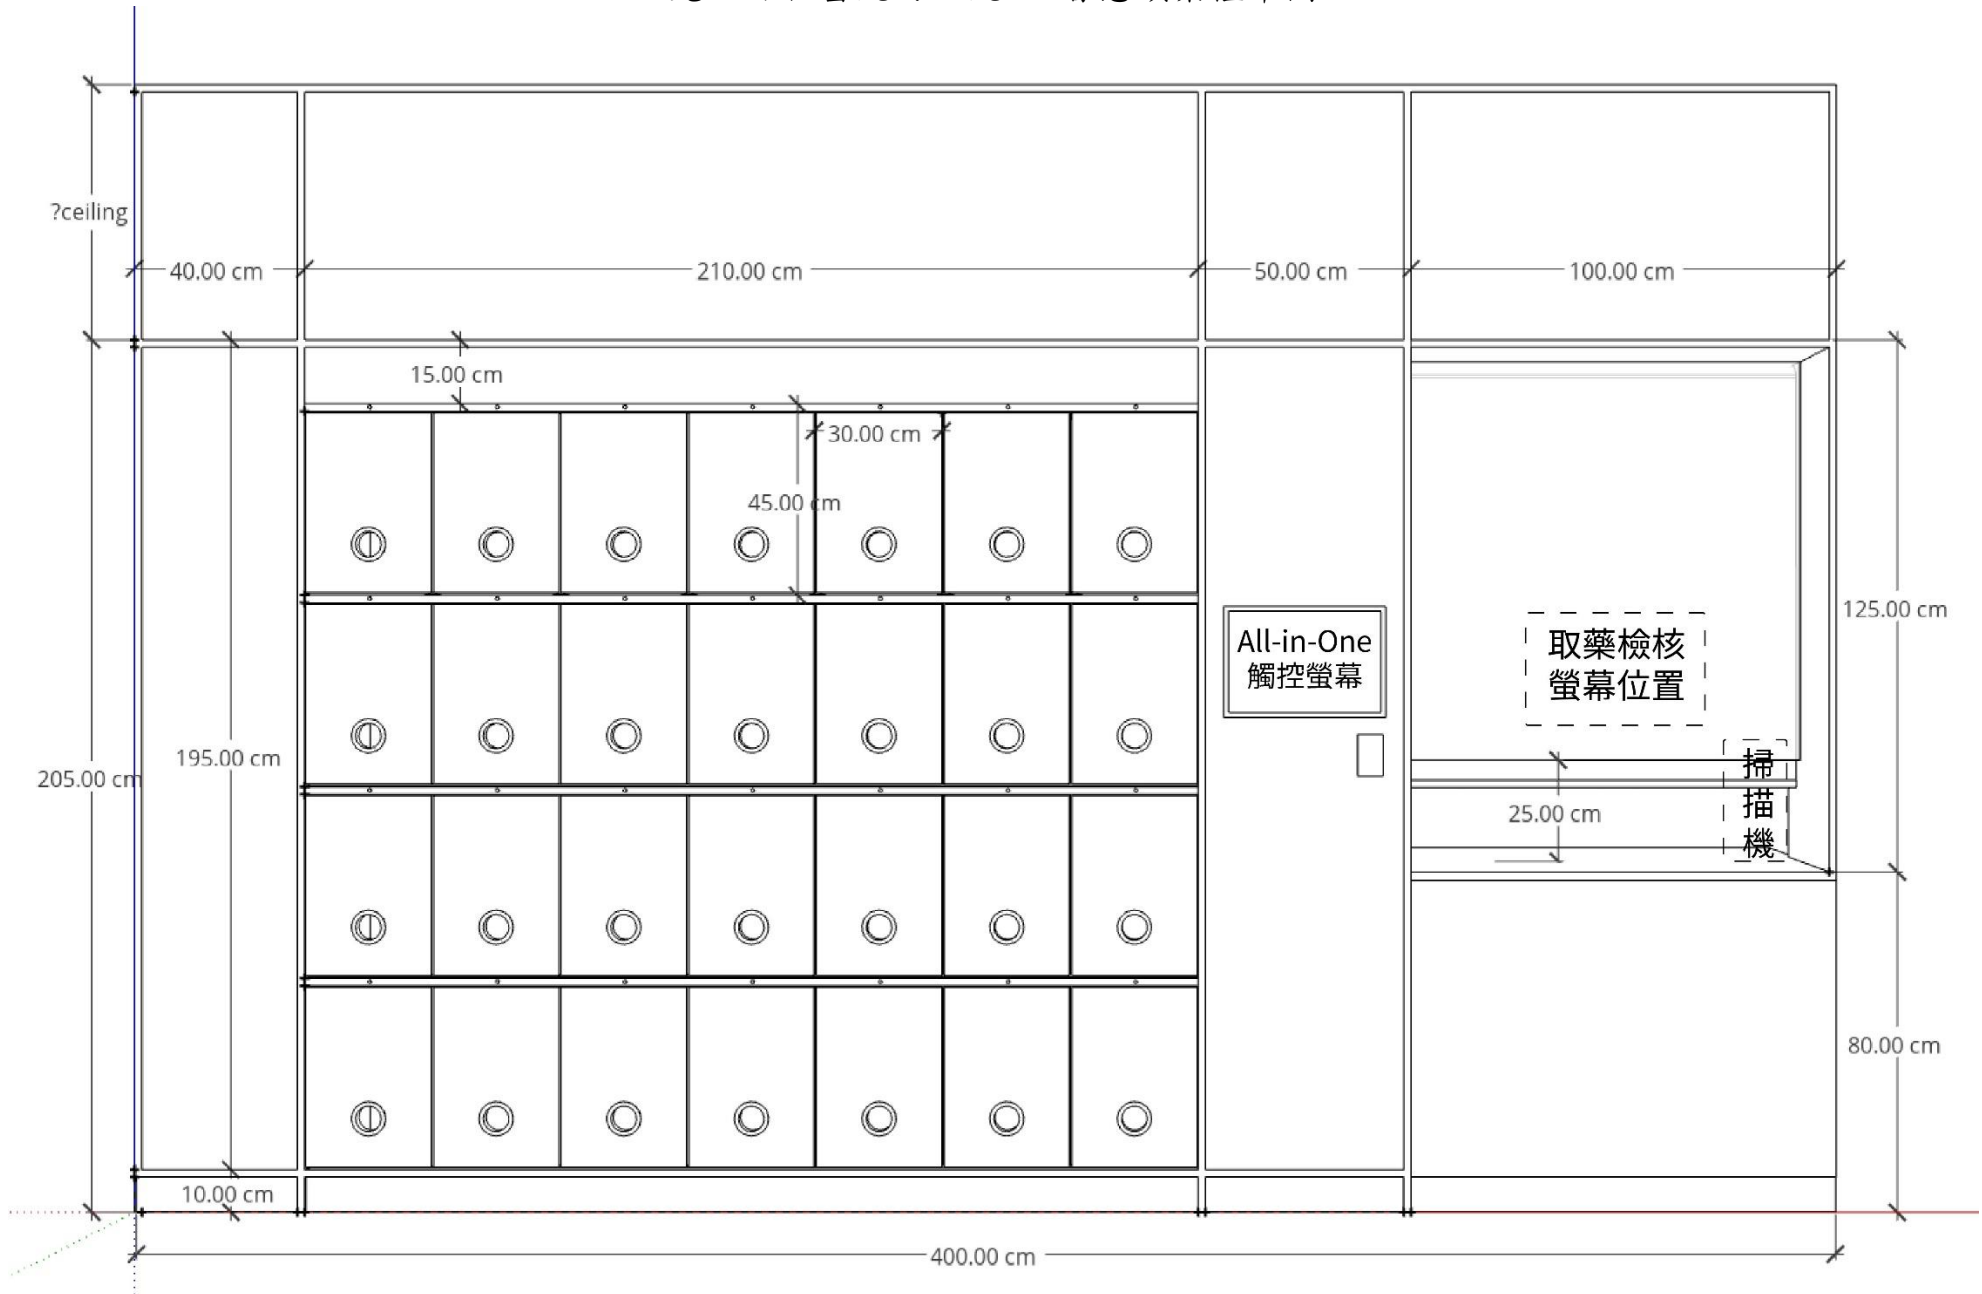

光田綜合醫院向上院區 智慧領藥櫃草圖

(取藥端)

(領藥端)

管藥常備窗口