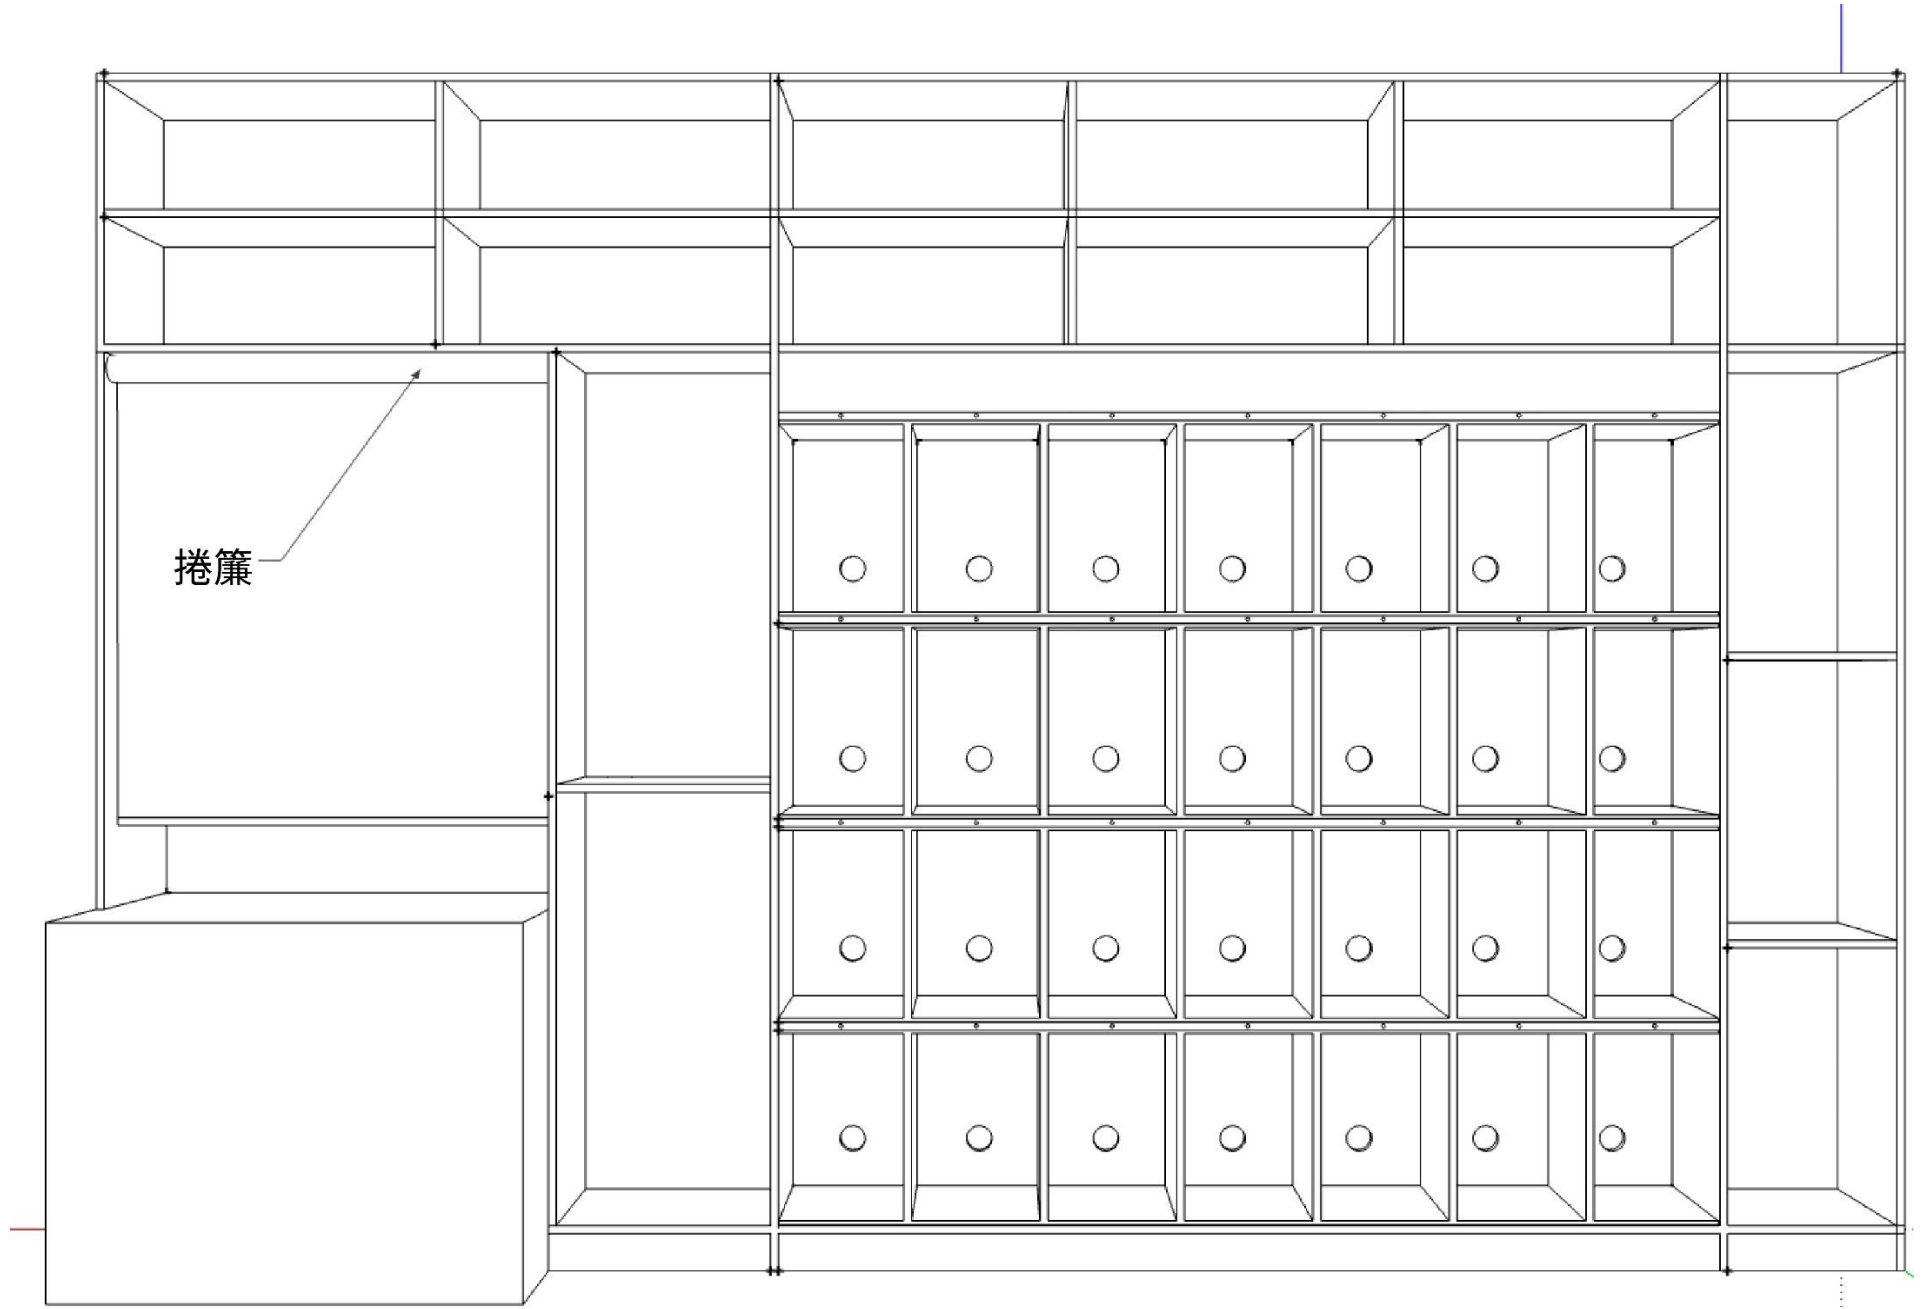

光田綜合醫院向上院區 智慧領藥櫃草圖

(取藥端)

(領藥端)

管藥常備窗口