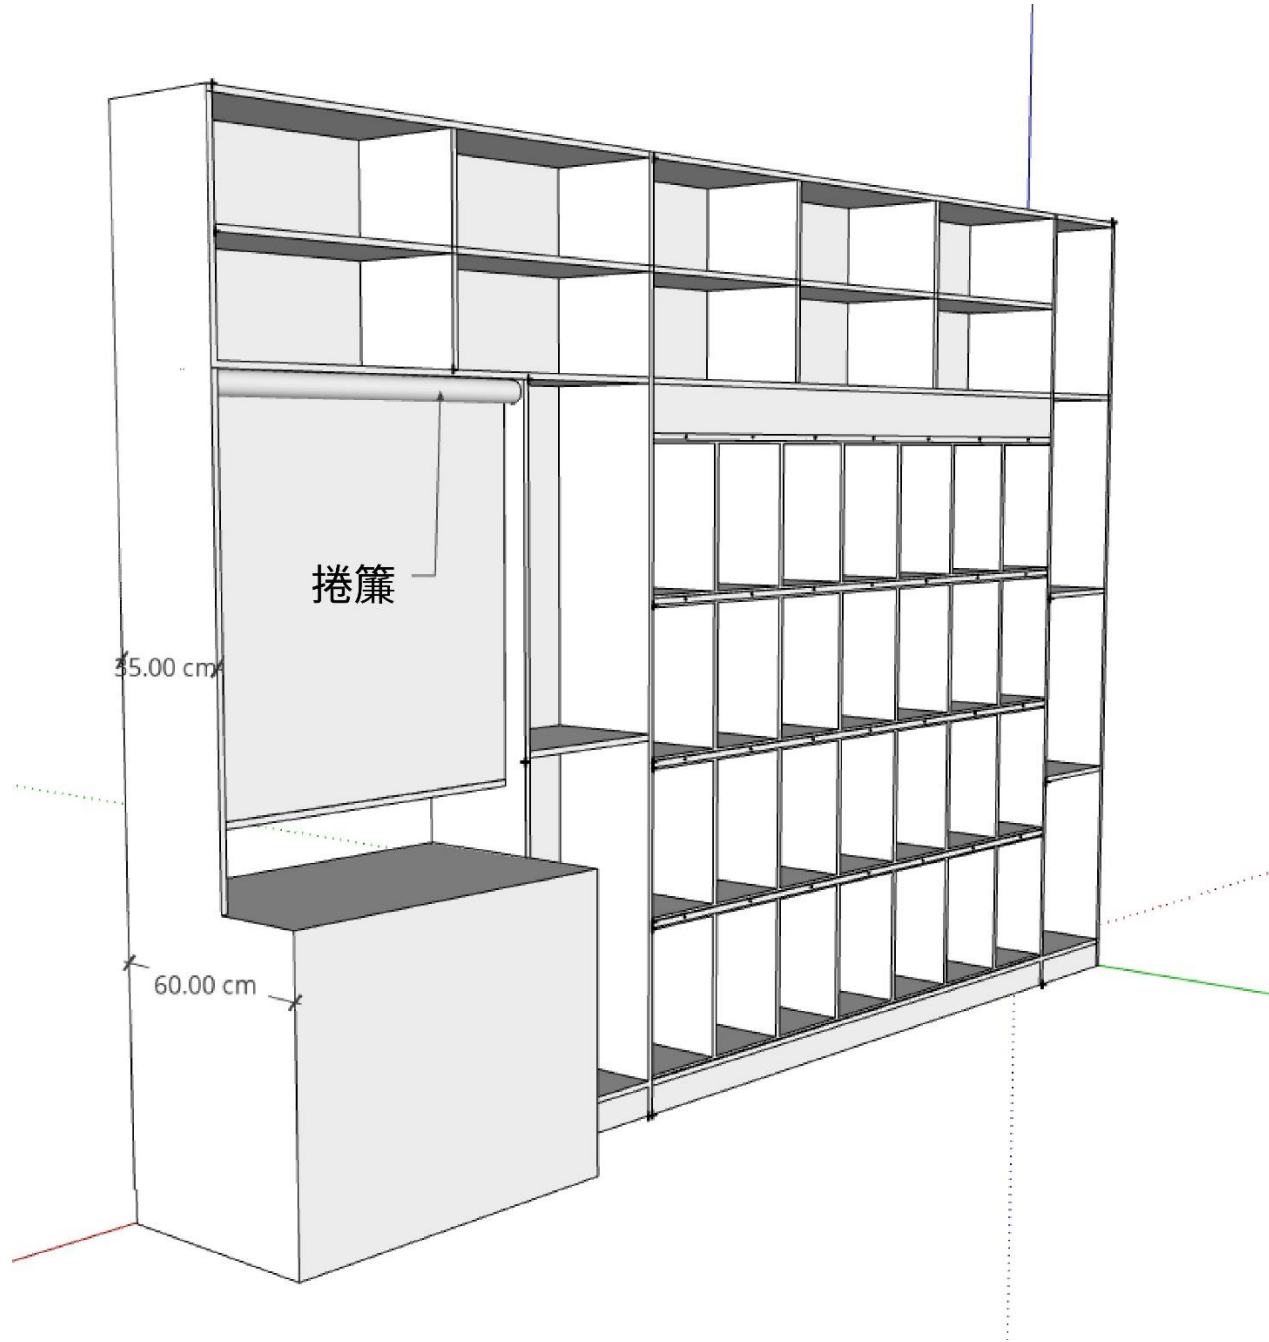

光田綜合醫院向上院區 智慧領藥櫃草圖

(取藥端)

(領藥端)

管藥常備窗口